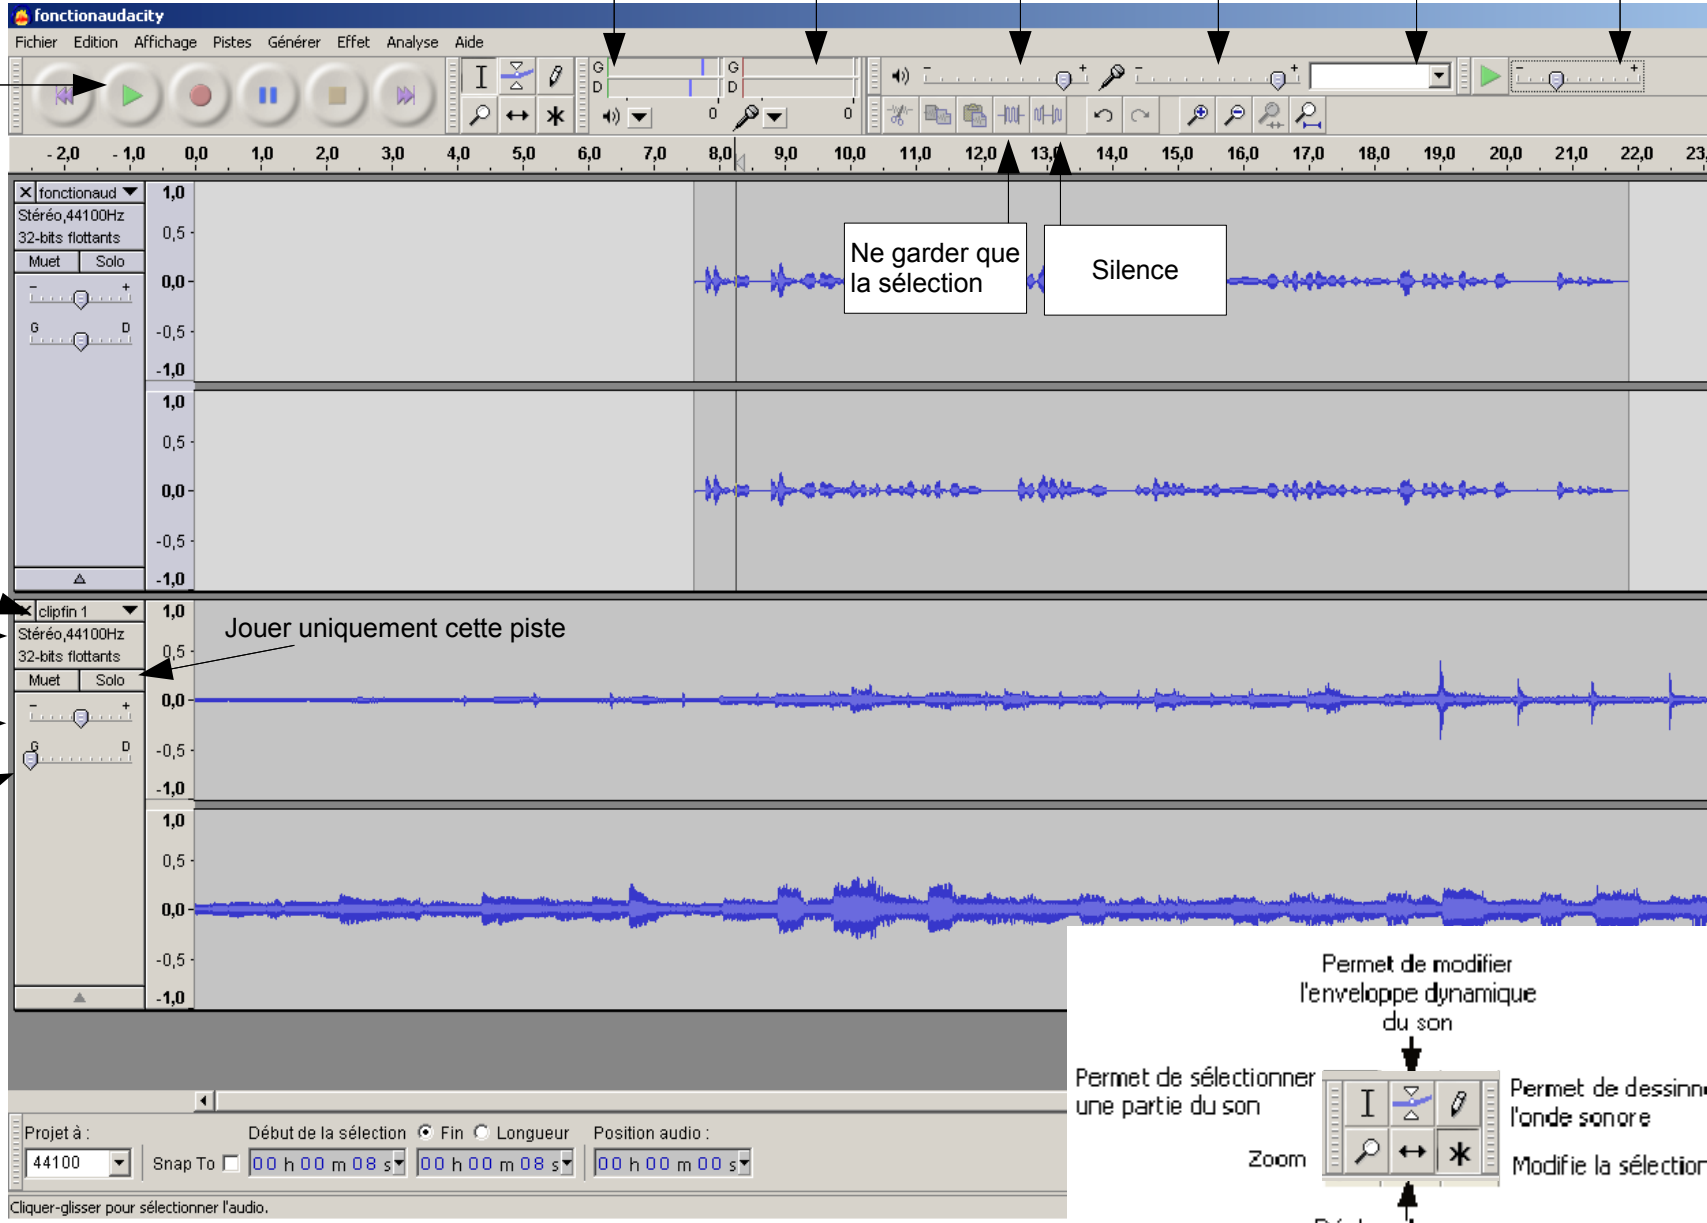

# La fenêtre Audacity

Console de manipulation des sons

Vu mètre de sortie  
Vu mètre d'entrée  
Volume de sortie  
Volume d'entrée  
Sources  
Lecture à vitesse variable

Informations sur la piste

Nom de la piste

Mono/stéréo

Rendre la piste muette

Régler le niveau sonore

La piste est jouée dans le haut-parleur gauche

Par Rouault Loïc